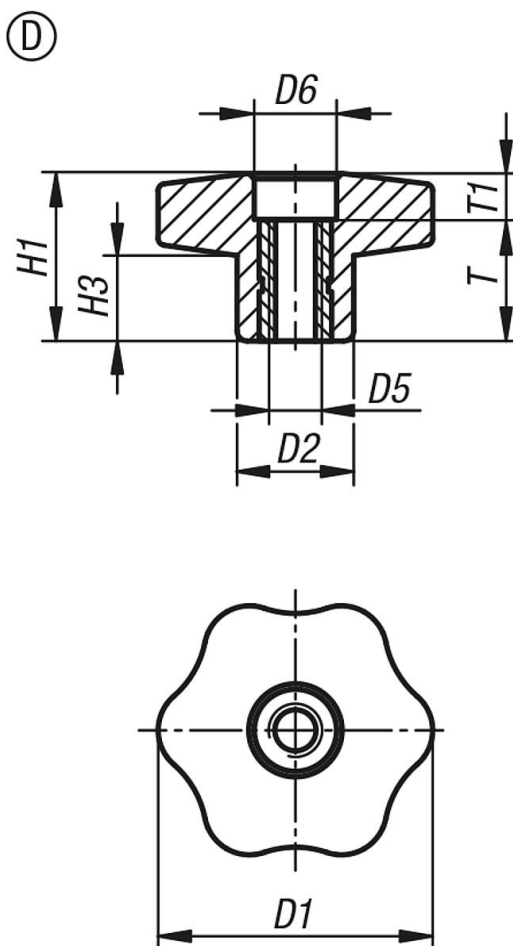

Stergrepen, Vorm D met draadbus zonder deksel

Artikelbeschrijving/Productafbeeldingen

Beschrijving

Grondstof:

Thermoplast, glasvezelversterkt.

Draadbus messing.

Uitvoering:

Greep zwart.

Tekeningen

Artikeloverzicht

Bestelnummer	Vorm	D1	D2	D5	D6	H1	H3	T	T1
K1090.53005	D	30	15	-	11	-	11	18	4
K1090.53006	D	30	15	-	11	-	11	18	4
K1090.53008	D	30	15	-	11	-	11	18	4
K1090.54006	D	40	17	-	12,5	-	12,5	18	6

Stergrepen, Vorm D met draadbus zonder deksel**Artikeloverzicht**

Bestelnummer	Vorm	D1	D2	D5	D6	H1	H3	T	T1
K1090.54008	D	40	17	-	12,5	-	12,5	18	6
K1090.54010	D	40	17	-	12,5	-	12,5	18	6
K1090.55008	D	50	20	-	14	-	15,5	18	11
K1090.55010	D	50	20	-	14	-	15,5	18	11
K1090.55012	D	50	20	-	14	-	14	18	11
K1090.56010	D	60	24	-	16,5	-	18	18	16
K1090.56012	D	60	24	-	16,5	-	18	18	16